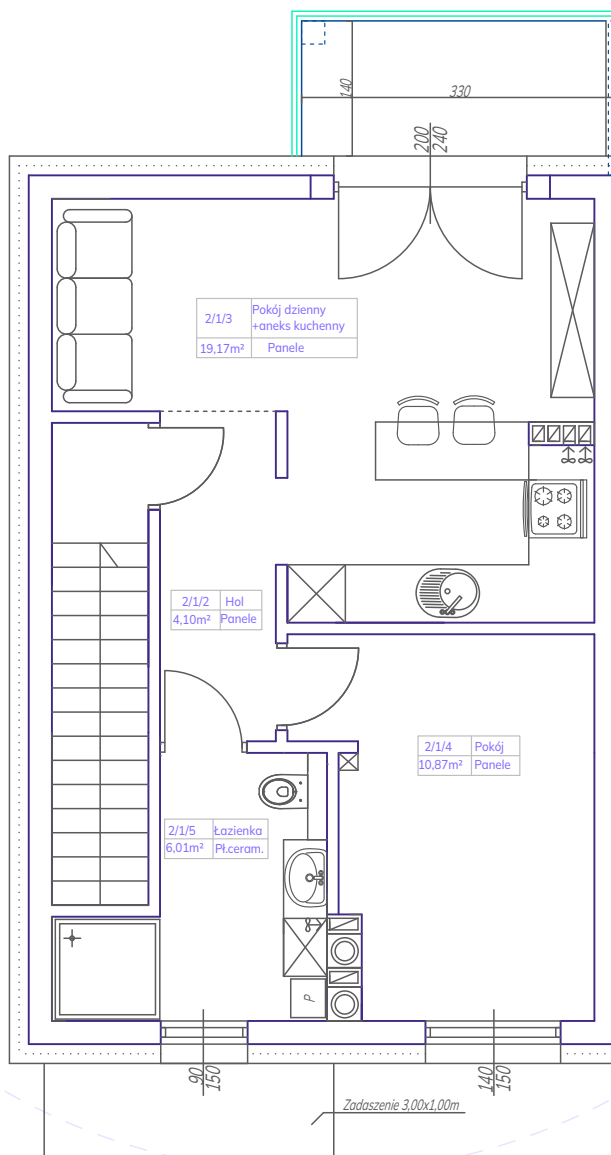

ul. Mieleńska, Pakość

łazienka:	6.01 m <sup>2</sup>
pokój:	10.87 m <sup>2</sup>
hol:	4.1 m <sup>2</sup>
pokój dzienny z aneksem:	19.17 m <sup>2</sup>
wiatrołap:	1.49 m <sup>2</sup>
balkon:	4.55 m <sup>2</sup>