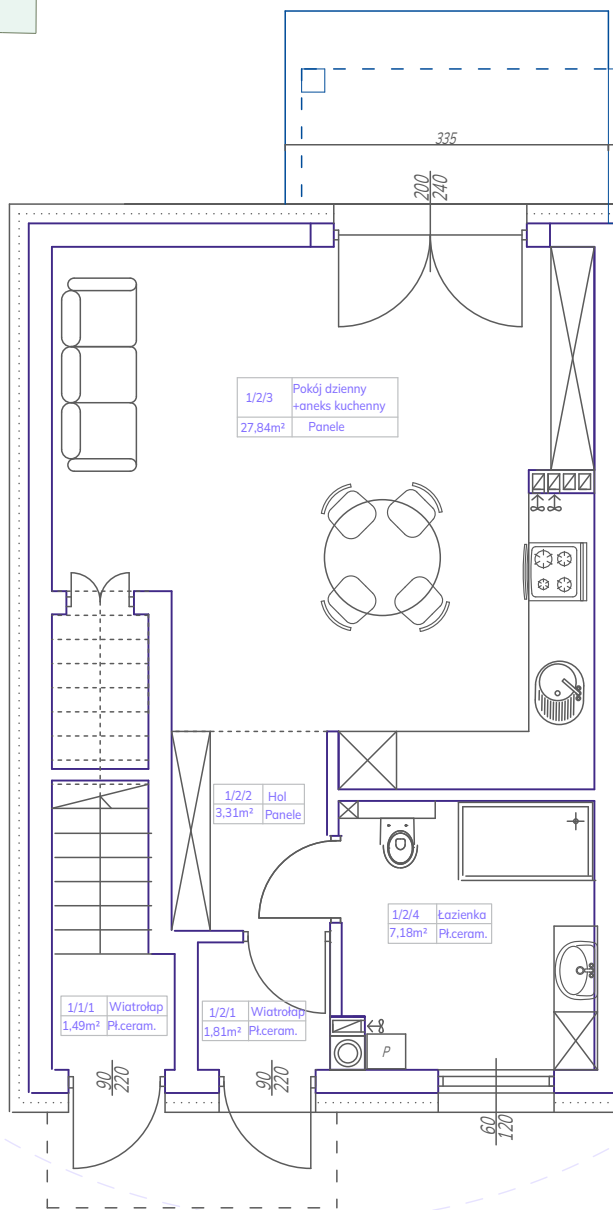

ul. Mieleńska, Pakość

wiatrołap:	1.81 m <sup>2</sup>
hol:	3.31 m <sup>2</sup>
łazienka:	7.18 m <sup>2</sup>
pokój dzienny z aneksem:	28.66 m <sup>2</sup>
taras:	6.00 m <sup>2</sup>
ogród:	17.42 m <sup>2</sup>