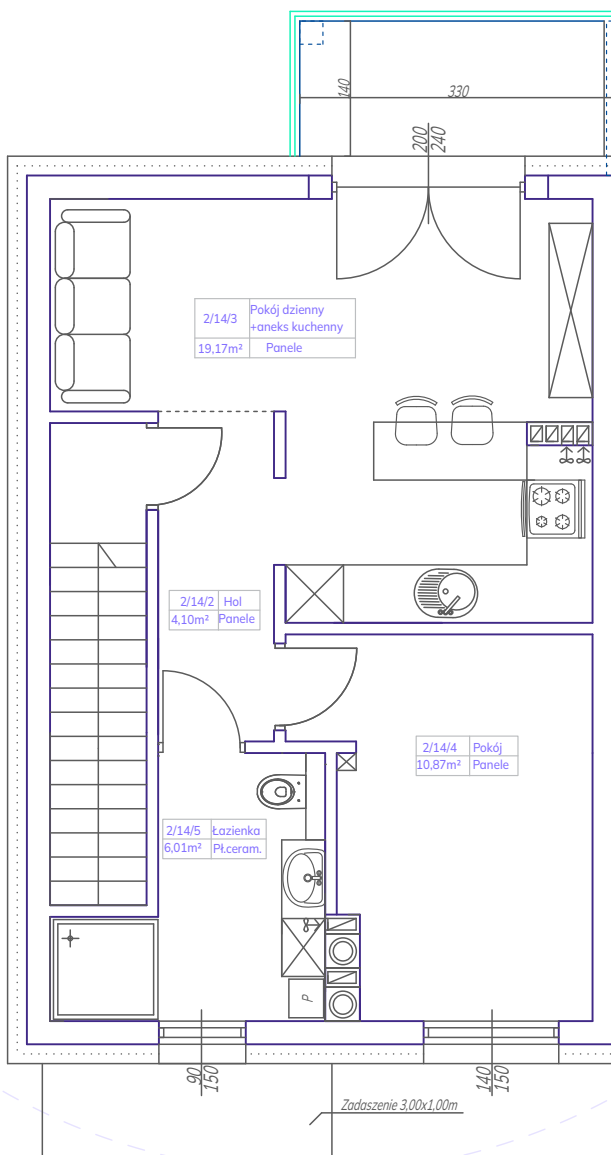

ul. Mieleńska, Pokość

pokój dzienny z aneksem:	19.17 m ²
pokój:	10.87 m ²
łazienka:	6.01 m ²
hol:	4.1 m ²
wiatrołap:	1.49 m ²
balkon:	4.55 m ²

[megaino.pl / osiedle-nad-rzeka](https://megaino.pl/osiedle-nad-rzeka)
Cicha 15A, 88-100 Inowrocław