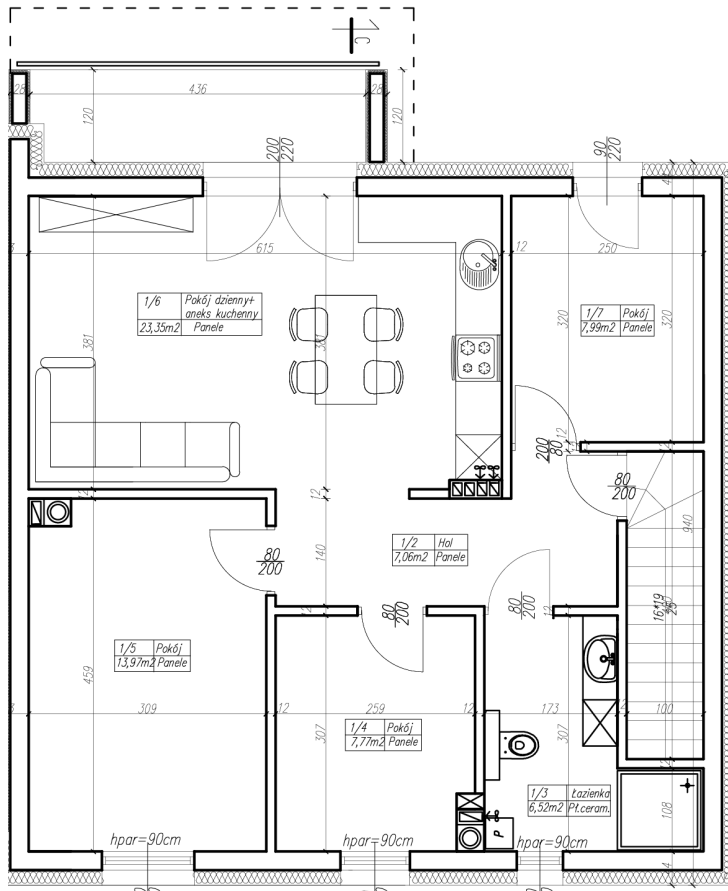

PARTER

PIĘTRO I

Kasprowicza , Janikowo

wysokość: 2.70 m
szerokość: 9.45 m
głębokość: 9.40 m

PARTER

wiatrołap: 1.49 m²

PIĘTRO

pokój dzienny z aneksem: 23.35 m²

pokój: 13.97 m²

pokój: 7.99 m²

pokój: 7.77 m²

hol: 7.06 m²

łazienka: 6.52 m²

megaino.pl

[Cicha 15a, 88-100 Inowrocław](https://www.facebook.com/megabudownictwo)

[+48 514 602 712](tel:+48514602712)