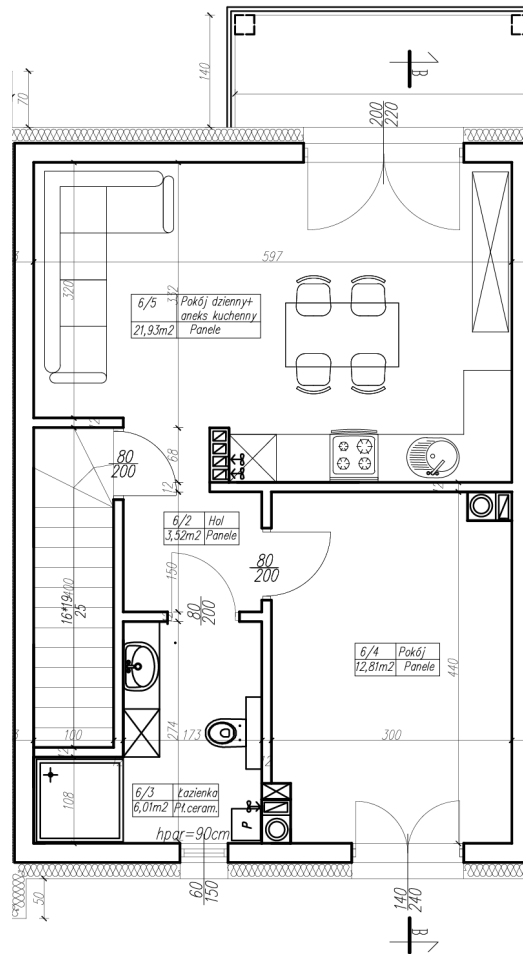

PARTER

PIĘTRO I

Kasprowicza , Janikowo

wysokość: 2.70 m
szerokość: 6.51 m
głębokość: 9.40 m

PARTER

wiatrołap: 1.49 m²

PIĘTRO

pokój dzienny z aneksem: 21.93 m²

pokój: 12.81 m²

hol: 3.52 m²

łazienka: 6.01 m²

megaino.pl

Cicha 15a, 88-100 Inowrocław

+48 514 602 712

alejajesionowa@megaino.pl

facebook.com/megabudownictwo